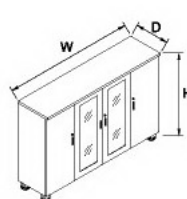

EXE左側櫃
EXE-SL110068
W:1100/D:665/H:683mm
EXE右側櫃
EXE-SR110068
W:1100/D:665/H:683mm

EXE便捷組合主管桌右(左)
EXE-BRGR(L) 185195
W:1850/D1:1950/D2:900/H:750mm
EXE-BRGR(L) 210200
W:2100/D1:2000/D2:1000/H:750mm

EXE船形會議桌
EXE-MR200100W:2000/D:1000/H:750mm
EXE-MR220110W:2200/D:1100/H:750mm
EXE-MR240120W:2400/D:1200/H:750mm

EXE船形會議桌
EXE-MR860150
W:3600/D:1500/H:750mm

EXE洽談桌
EXE-PR100100
Φ1000*H750mm

EXE文件高櫃
EXE-SI090180
W:900/D:470/H:1800mm

EXE玻璃文件高櫃
EXE-SJ090180
W:900/D:470/H:1800mm

EXE掛衣高櫃
EXE-SK090180
W:900/D:470/H:1800mm

EXE中櫃
EXE-SZ180120
W:1800/D:470/H:1200mm

EXE雙門文件櫃
EXE-SA090105
W:900/D:470/H:1050mm

EXE雙門玻璃文件櫃
EXE-SB090105
W:900/D:470/H:1050mm

EXE雙門衣櫃
EXE-SC090105
W:900/D:470/H:1050mm

EXE木抽活動櫃
EXE-SH042063
W:420/D:500/H:630mm