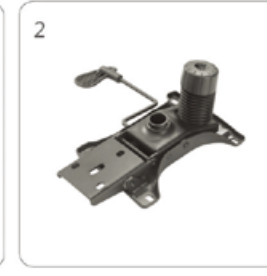

Daily01

Daily02

Daily06

www.allbestchairs.com

人体工学设计 Ergonomics

可调节头枕,可调节高度 100mm。
Adjustable headrest. Can be adjustable height 100mm covered by Mesh.

1. 连动式 4 段锁定自载重功能,自动调节重量,可加滑动机构,身体可感觉倾仰时的舒适和放鬆。
Sychonise with 4 locked position weight balance function with seat slide option.

2. 中置式连动上架
Simple Sychonise with one locked.

3. 中置式连动上架 3 段锁定
Sychonise with 3 position locked.

1. 升降扶手有前后滑动功能
102 Height adjustable armrest with forward and backward funciton + PU 03 pads.

2. 升降扶手可调整高度 90mm 加 PU 面板
201 Height adjustable armrest with PU 03 pads.

3. F 固定扶手 + MIN 面板
F type PP armrest + MIN Pad.

可调节高度 0~40mm,自然的托住腰部脊椎骨。
Lumbar support with adjustable height 40 mm.

铝合金脚
Aluminum base with nylon castors

尼龙耐纤脚
Nylon base with nylon castors

电镀弯管脚
Chromed sled frame