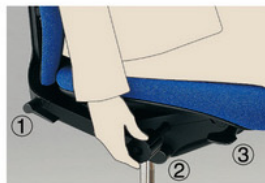

體貼的人體工學設計和功能，不僅會為您提供您的個人的舒適性，也增加您的工作效率。

Thoughtful Ergonomic Design & Functions will provide you not only your personal comfort also increase your efficiency.

一體成型的軟性椅背，可使背部自由舒適的活動；可拆式椅背和椅座，便于清潔與更換顏色，讓您的椅座保持新的氣象，也曾長使用壽命。

- ① 操縱杆可對傾仰角度進行固定；
  - ② 把手可調節傾仰時的強度；
  - ③ 操縱杆可以滑動座面達到調節椅深的目的。
- ① Seat Angle Stopper: Use the stopper to hold the reclined angle in position.  
② Reclining Resistance Adjustment: Turn the knob to adjust the strength required to recline.  
③ Seat Adjustment: Use the lever to slide the seat back and forth.