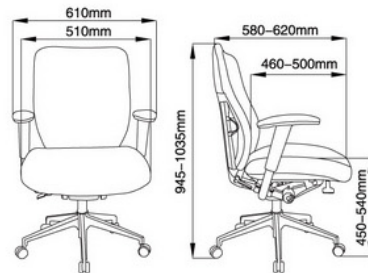

## C-Prao01(GH)

高背辦公椅  
可調節頭枕  
調節式扶手  
氣壓連動式底座  
鋁合金腳  
可調節腰托

High Back Chair  
Adjustable headrest  
Adjustable armrest  
Gas synchronized  
Aluminum base  
Adjustable support

## C-Prao02(GM2)

中背辦公椅  
固定扶手  
氣壓連動式地盤  
耐纖腳  
可調節腰托

Mid Back Chair  
Fixed armrest  
Gas synchronized  
Nylon base  
Adjustable support

型号 Type	调节式头枕 Adjustable headrest	气压连动式底盘 Gas synchronized	连动式底盘 Simple synchronized	调节式扶手 Adjustable armrest	固定扶手 Fixed armrest	调节式腰托 Adjustable support	铝合金脚 Aluminum base	耐纤脚 Nylon base
C-Prao01 (GH)	●	●		●		●	●	
C-Prao01 (LH)	●		●	●		●	●	
C-Prao02 (GM1)		●		●		●	●	
C-Prao02 (GM2)		●			●	●		●
C-Prao02 (LM)			●		●	●		●